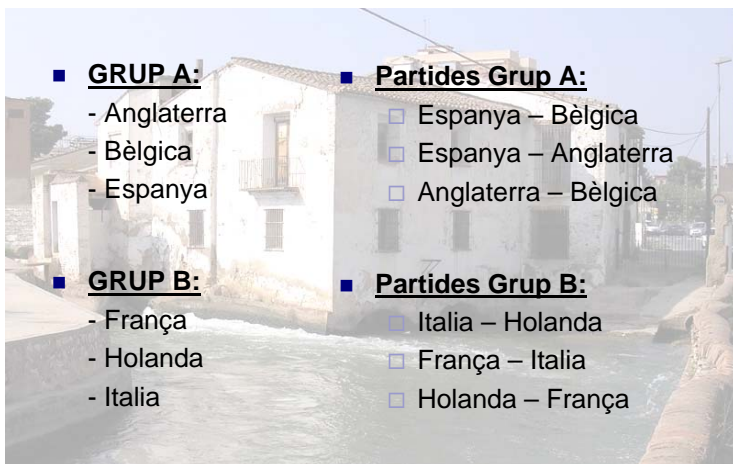

JOC INTERNACIONAL (Xilxes, 8 de Setembre)

■ GRUP A:

- Anglaterra
- Bèlgica
- Espanya

■ Partides Grup A:

- Espanya – Anglaterra
- Espanya – Bèlgica
- Bèlgica – Anglaterra

■ GRUP B:

- França
- Holanda
- Italia

■ Partides Grup B:

- Italia – França
- Italia – Holanda
- Holanda – França

GALOTXA (Moncada, 9 de Setembre)

■ GRUP A:

- Anglaterra
- Bèlgica
- Espanya

■ Partides Grup A:

- Espanya – Bèlgica
- Espanya – Anglaterra
- Anglaterra – Bèlgica

■ GRUP B:

- França
- Holanda
- Italia

■ Partides Grup B:

- Italia – Holanda
- França – Italia
- Holanda – França

ONE WALL-MASCULÍ

(Massamagrell, 10 de Setembre)

■ GRUP A:

- Espanya
- França
- Holanda

■ Partides Grup A:

- França – Holanda
- Espanya – França
- Espanya – Holanda

■ GRUP B:

- Anglaterra
- Bèlgica
- Italia

■ Partides Grup B:

- Bèlgica – Anglaterra
- Bèlgica – Italia
- Anglaterra – Italia

ONE WALL-FEMENÍ